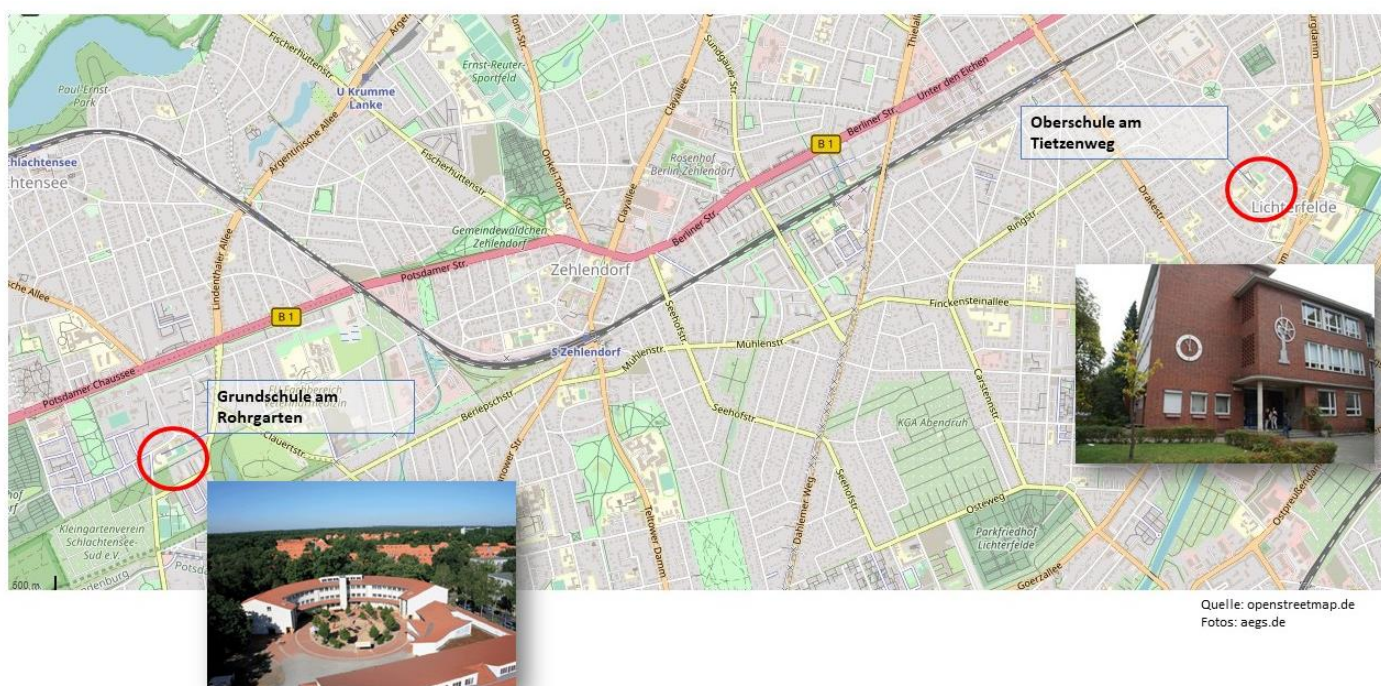

Sei dabei – geh mit uns!

Unsere Gemeinschaftsschule ist leider in zwei Schulstandorte geteilt, die 7 km Luftlinie voneinander entfernt sind.

Wir möchten verdeutlichen wie weit das voneinander entfernt ist und daher gemeinsam mit euch die Strecke am 13.11. ablaufen.

Start der Demo: **13.11. um 13 Uhr am Tietzenweg**

(aktueller Standort der Mittel- und Oberstufe)

Ende bei **Kaffee und Kuchen ab 15 Uhr am Rohrgarten**

(aktueller Standort der Grundstufe)

Sei dabei – geh mit uns!